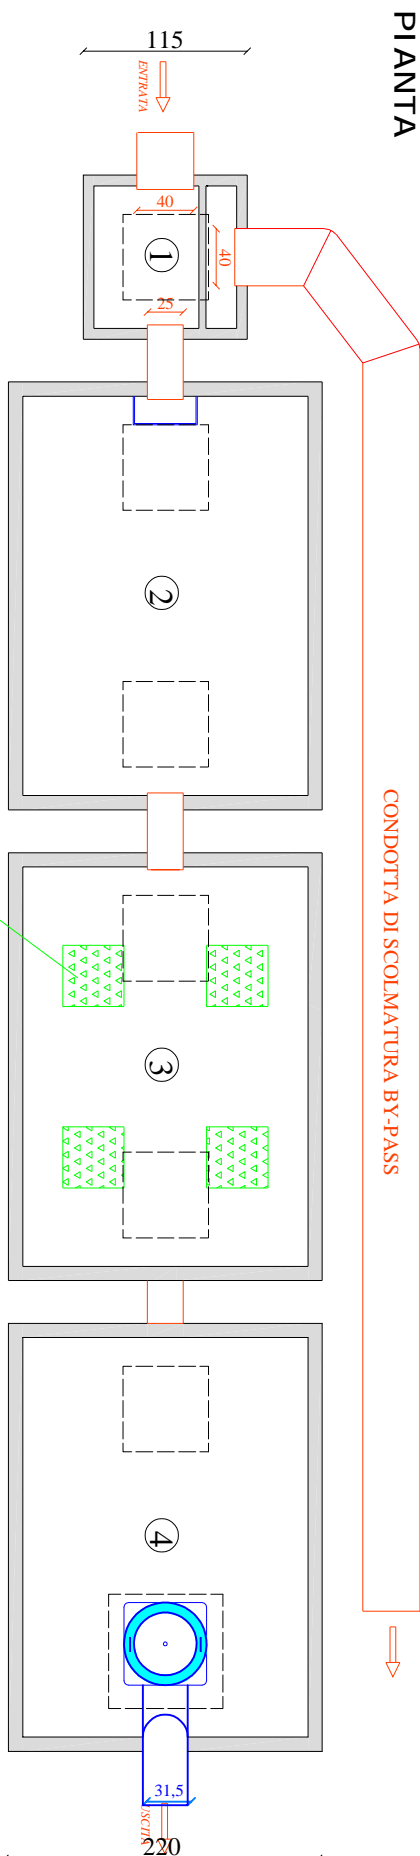

PIANTA

SEZIONE

Le misure sono indicative, ed espresse in centimetri

DISOLEATORE - DISSABBIATORE

mod. DD-7000-3S/P/AS - 50 lt-secondo

LEGENDA

- ① POZZETTO SCOLMATORE
- ② VASCA DISSABBIATORE
- ③ VASCA DI DISOLEAZIONE GRAVIMETRICA
- ④ VASCA DI FILTRAZIONE A COALESCENZA