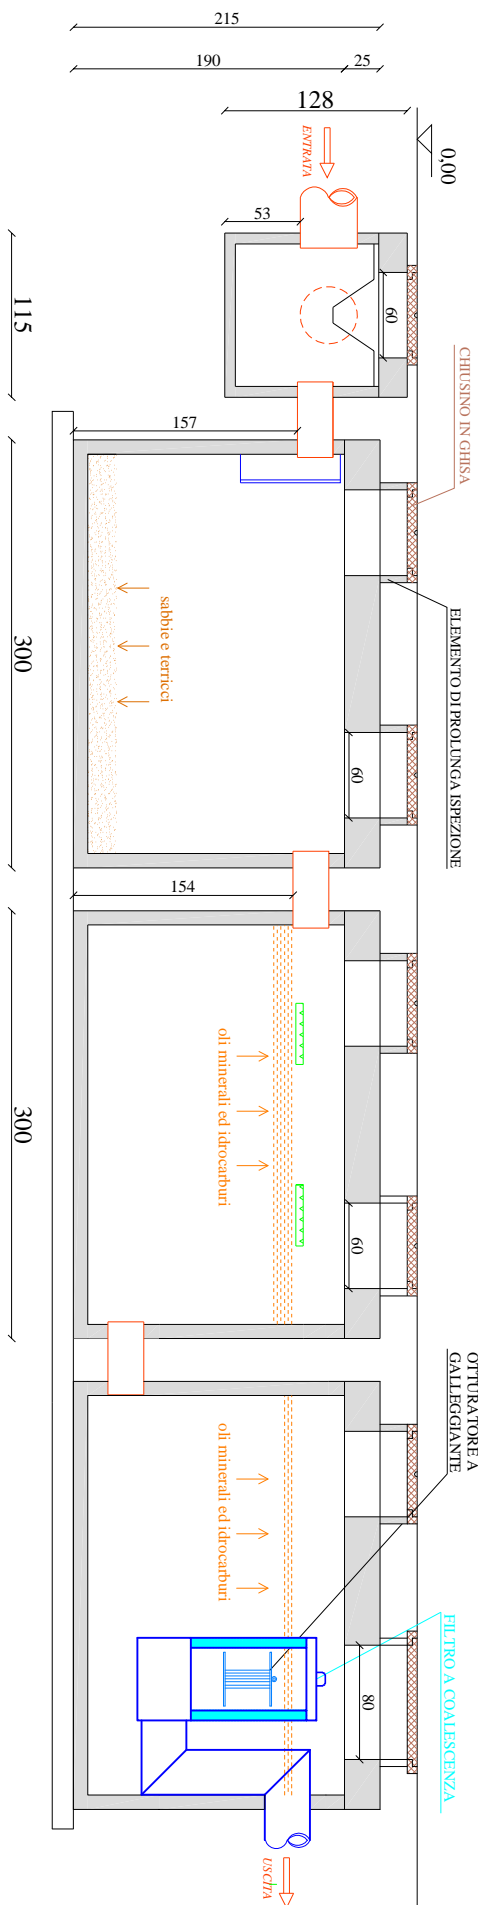

PIANTA

SEZIONE

Le misure sono indicative, ed espresse in centimetri

DISOLEATORE - DISSABBIATORE

mod. DD-7000-3S/P/AS - 50 lt-secondo

LEGENDA

- ① POZZETTO SCOLMATORE
- ② VASCA DISSABBIATORE
- ③ VASCA DI DISOLEAZIONE GRAVIMETRICA
- ④ VASCA DI FILTRAZIONE A COALESCENZA